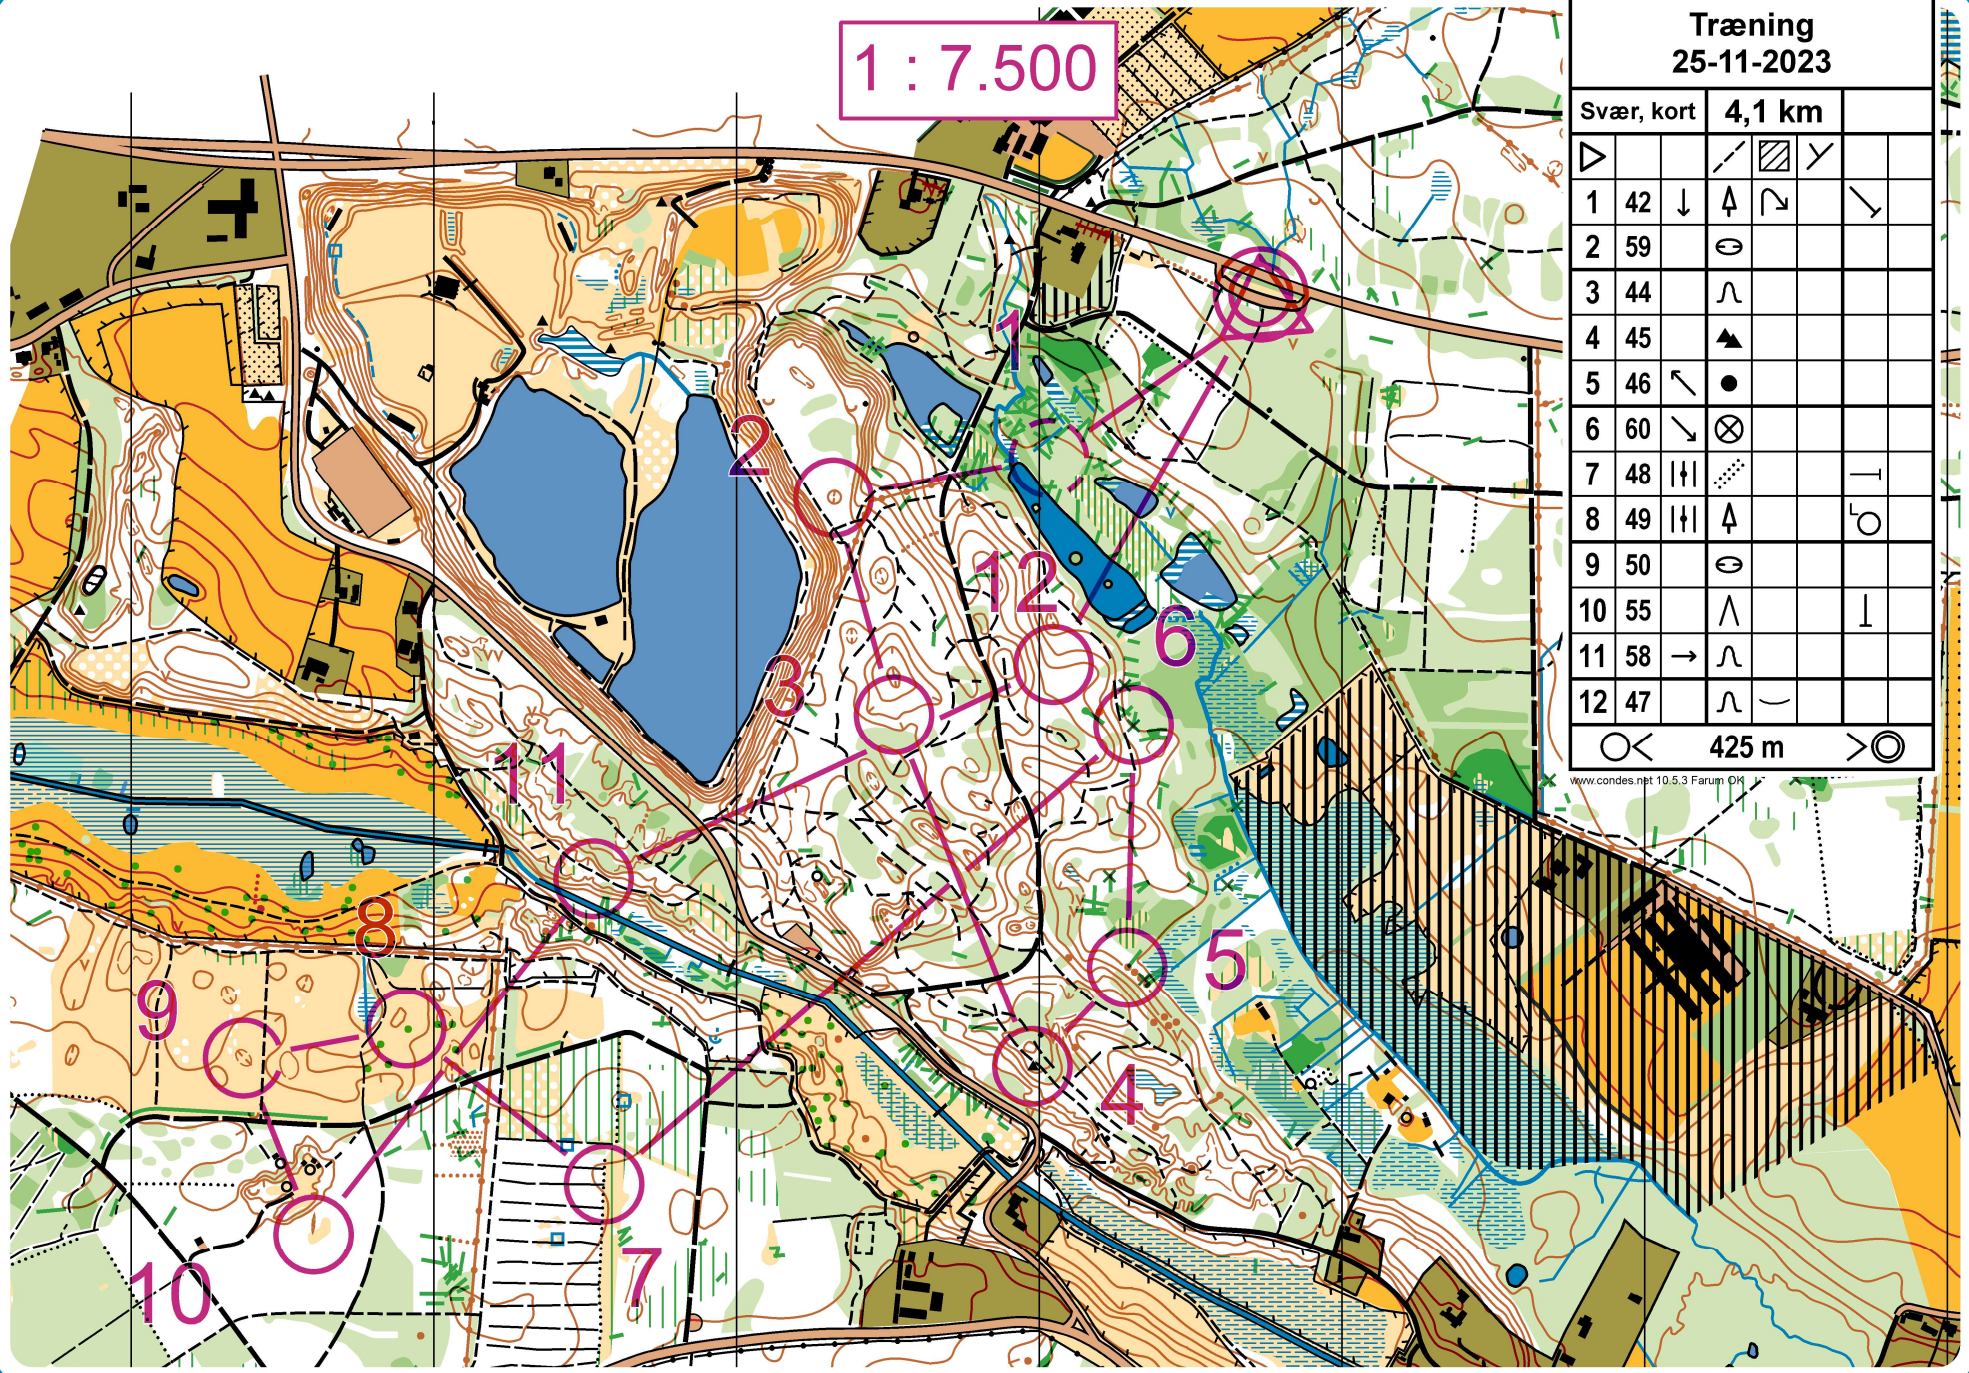

1 : 7.500

**Træning**  
**25-11-2023**

Svær, kort	4,1 km			
1 42	↓	↑	↶	↷
2 59		⊙		
3 44		∩		
4 45		▲		
5 46	↙	●		
6 60	↘	⊗		
7 48		⋯		┆
8 49		↑		⊖
9 50		⊙		
10 55		∧		┆
11 58	→	∩		
12 47		∩	┆	

○◁ 425 m ▷○

www.condes.nbt 10.5.3 Farum OK