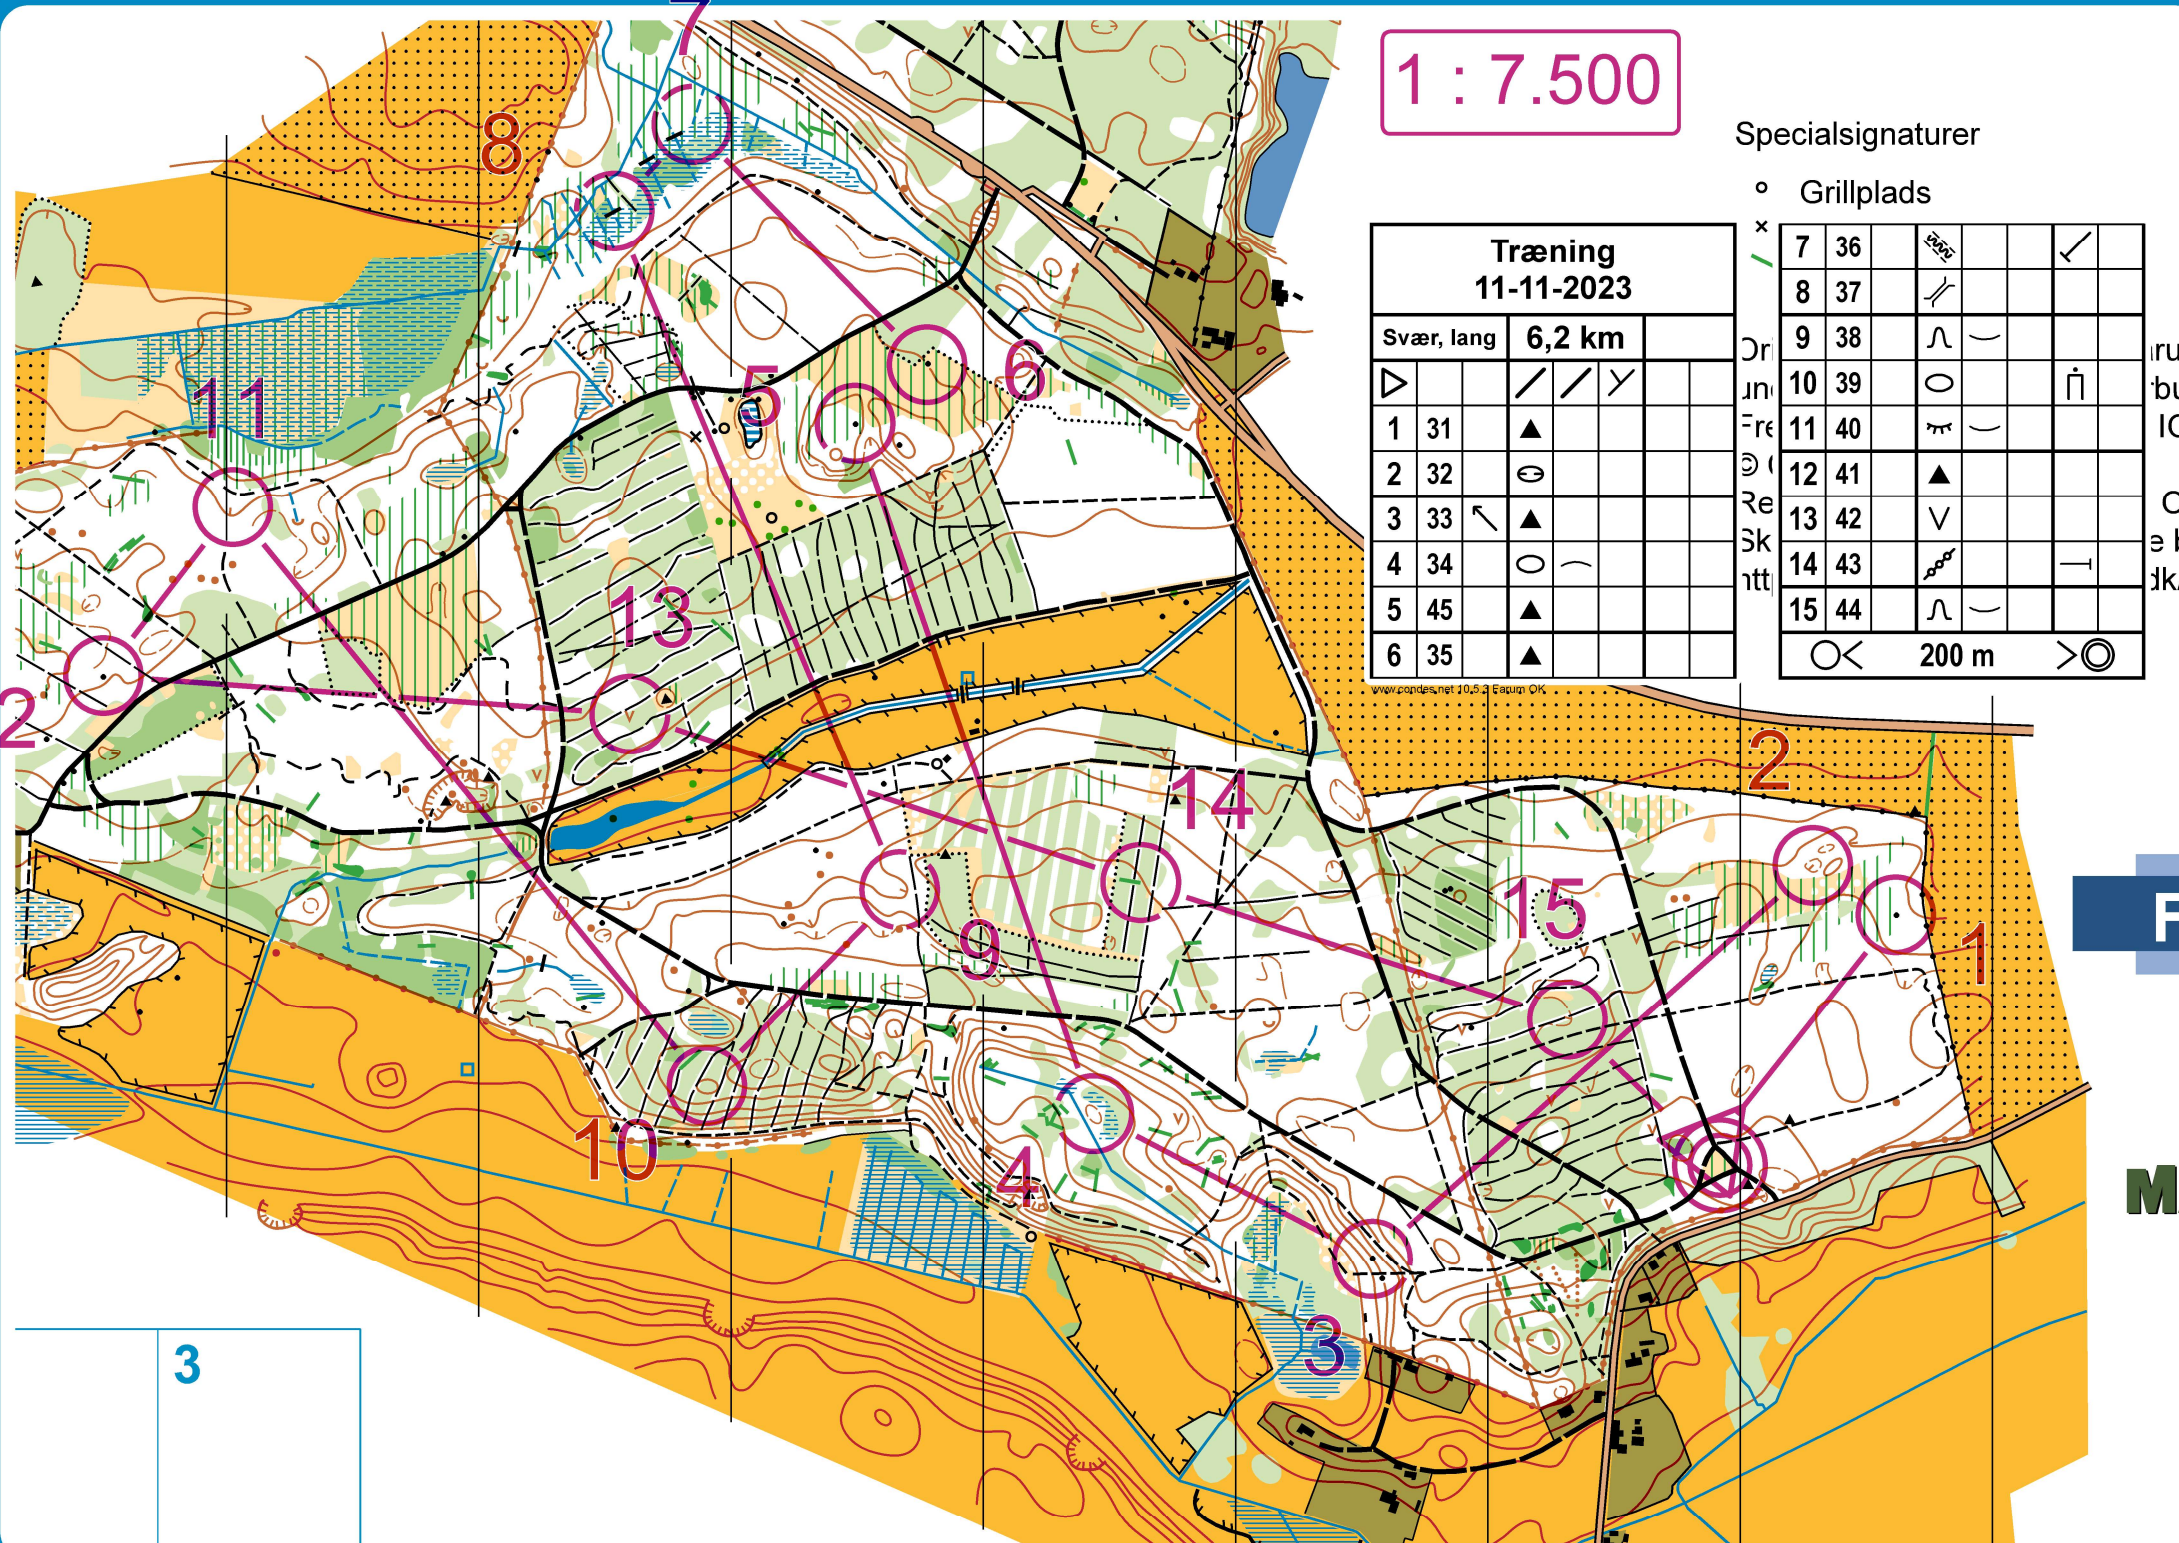

1 : 7.500

Specialsignaturer

o Grillplads

Træning		11-11-2023			
Svær, lang	6,2 km				
▷		/	/	Y	
1	31	▲			
2	32	⊖			
3	33	↖	▲		
4	34	○	—		
5	45	▲			
6	35	▲			

x	7	36	zoo		✓		
o	8	37	↗				
Dr	9	38	∩	—			
Dr	10	39	○		∩		
Fre	11	40	∩	—			
Re	12	41	▲				
Sk	13	42	V				
tt	14	43	↗		—		
	15	44	∩	—			

○ < 200 m > ○

3

F

M