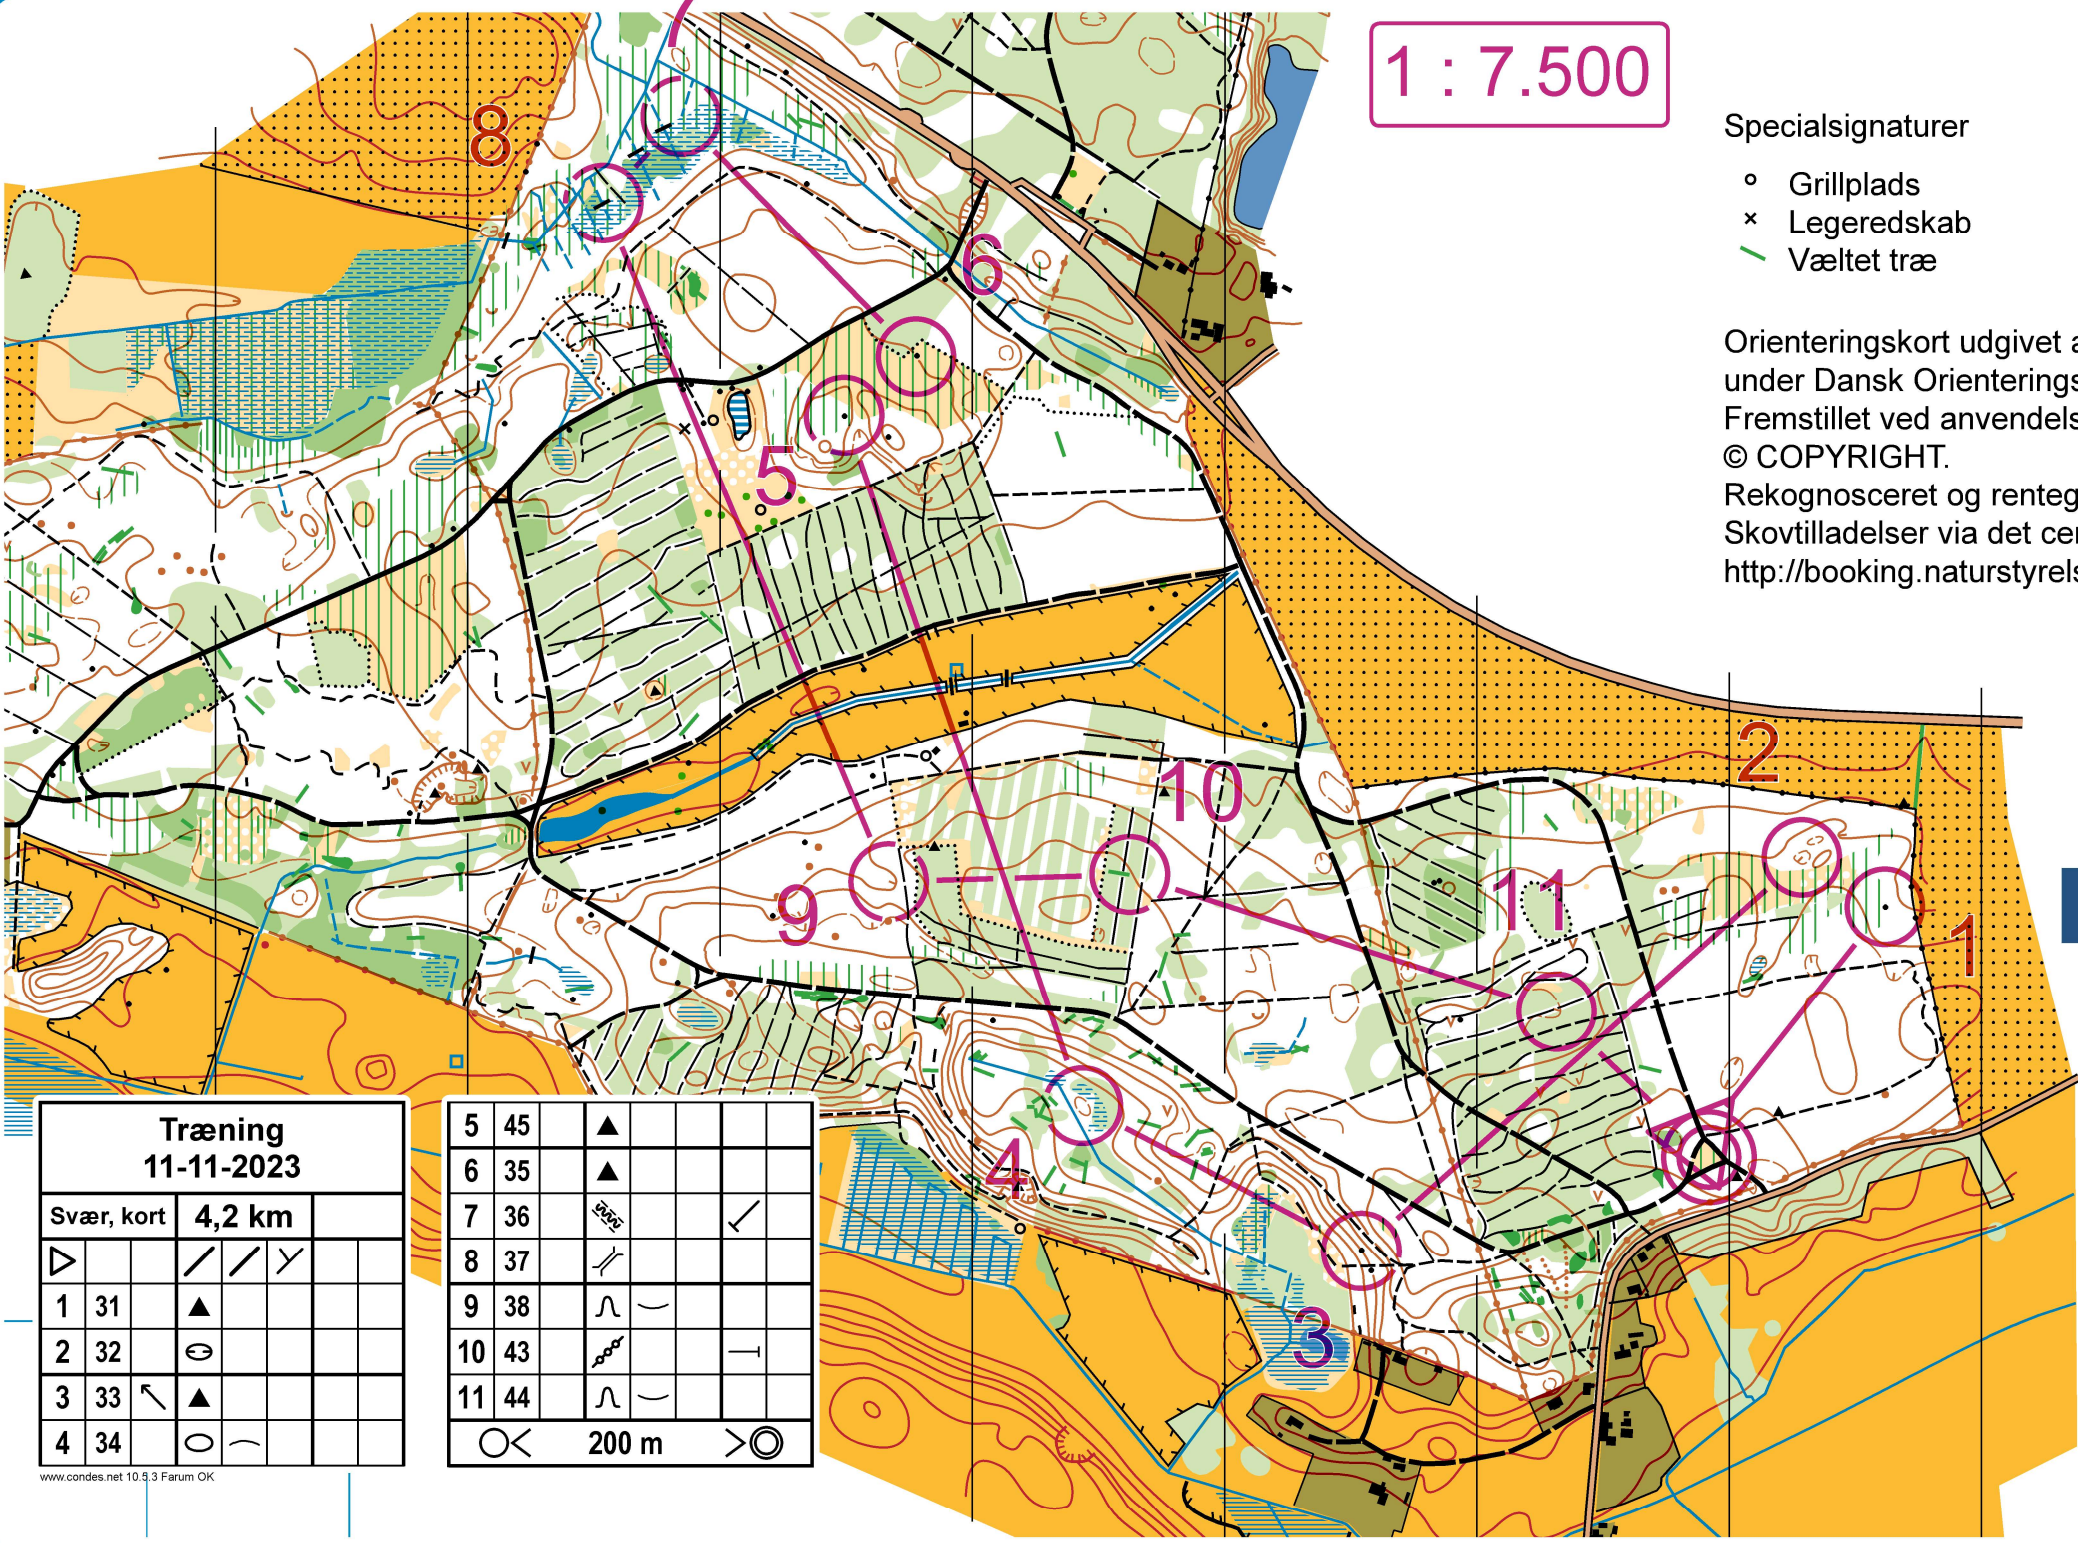

1 : 7.500

Specialsignaturer

- Grillplads
- × Legeredskab
- Væltet træ

Orienteringskort udgivet af Faru under Dansk Orienterings Forbu
 Fremstillet ved anvendelse af IC
 © COPYRIGHT.
 Rekognosceret og rentegnet i O Skovtilladelser via det centrale b
<http://booking.naturstyrelsen.dk/>

Træning 11-11-2023			
Svær, kort	4,2 km		
▷		/ /	Y
1	31	▲	
2	32	⊖	
3	33	↖ ▲	
4	34	○ —	

5	45	▲			
6	35	▲			
7	36	×			✓
8	37	—			
9	38	∩ —			
10	43	⋈			—
11	44	∩ —			
		○ <	200 m	>	○