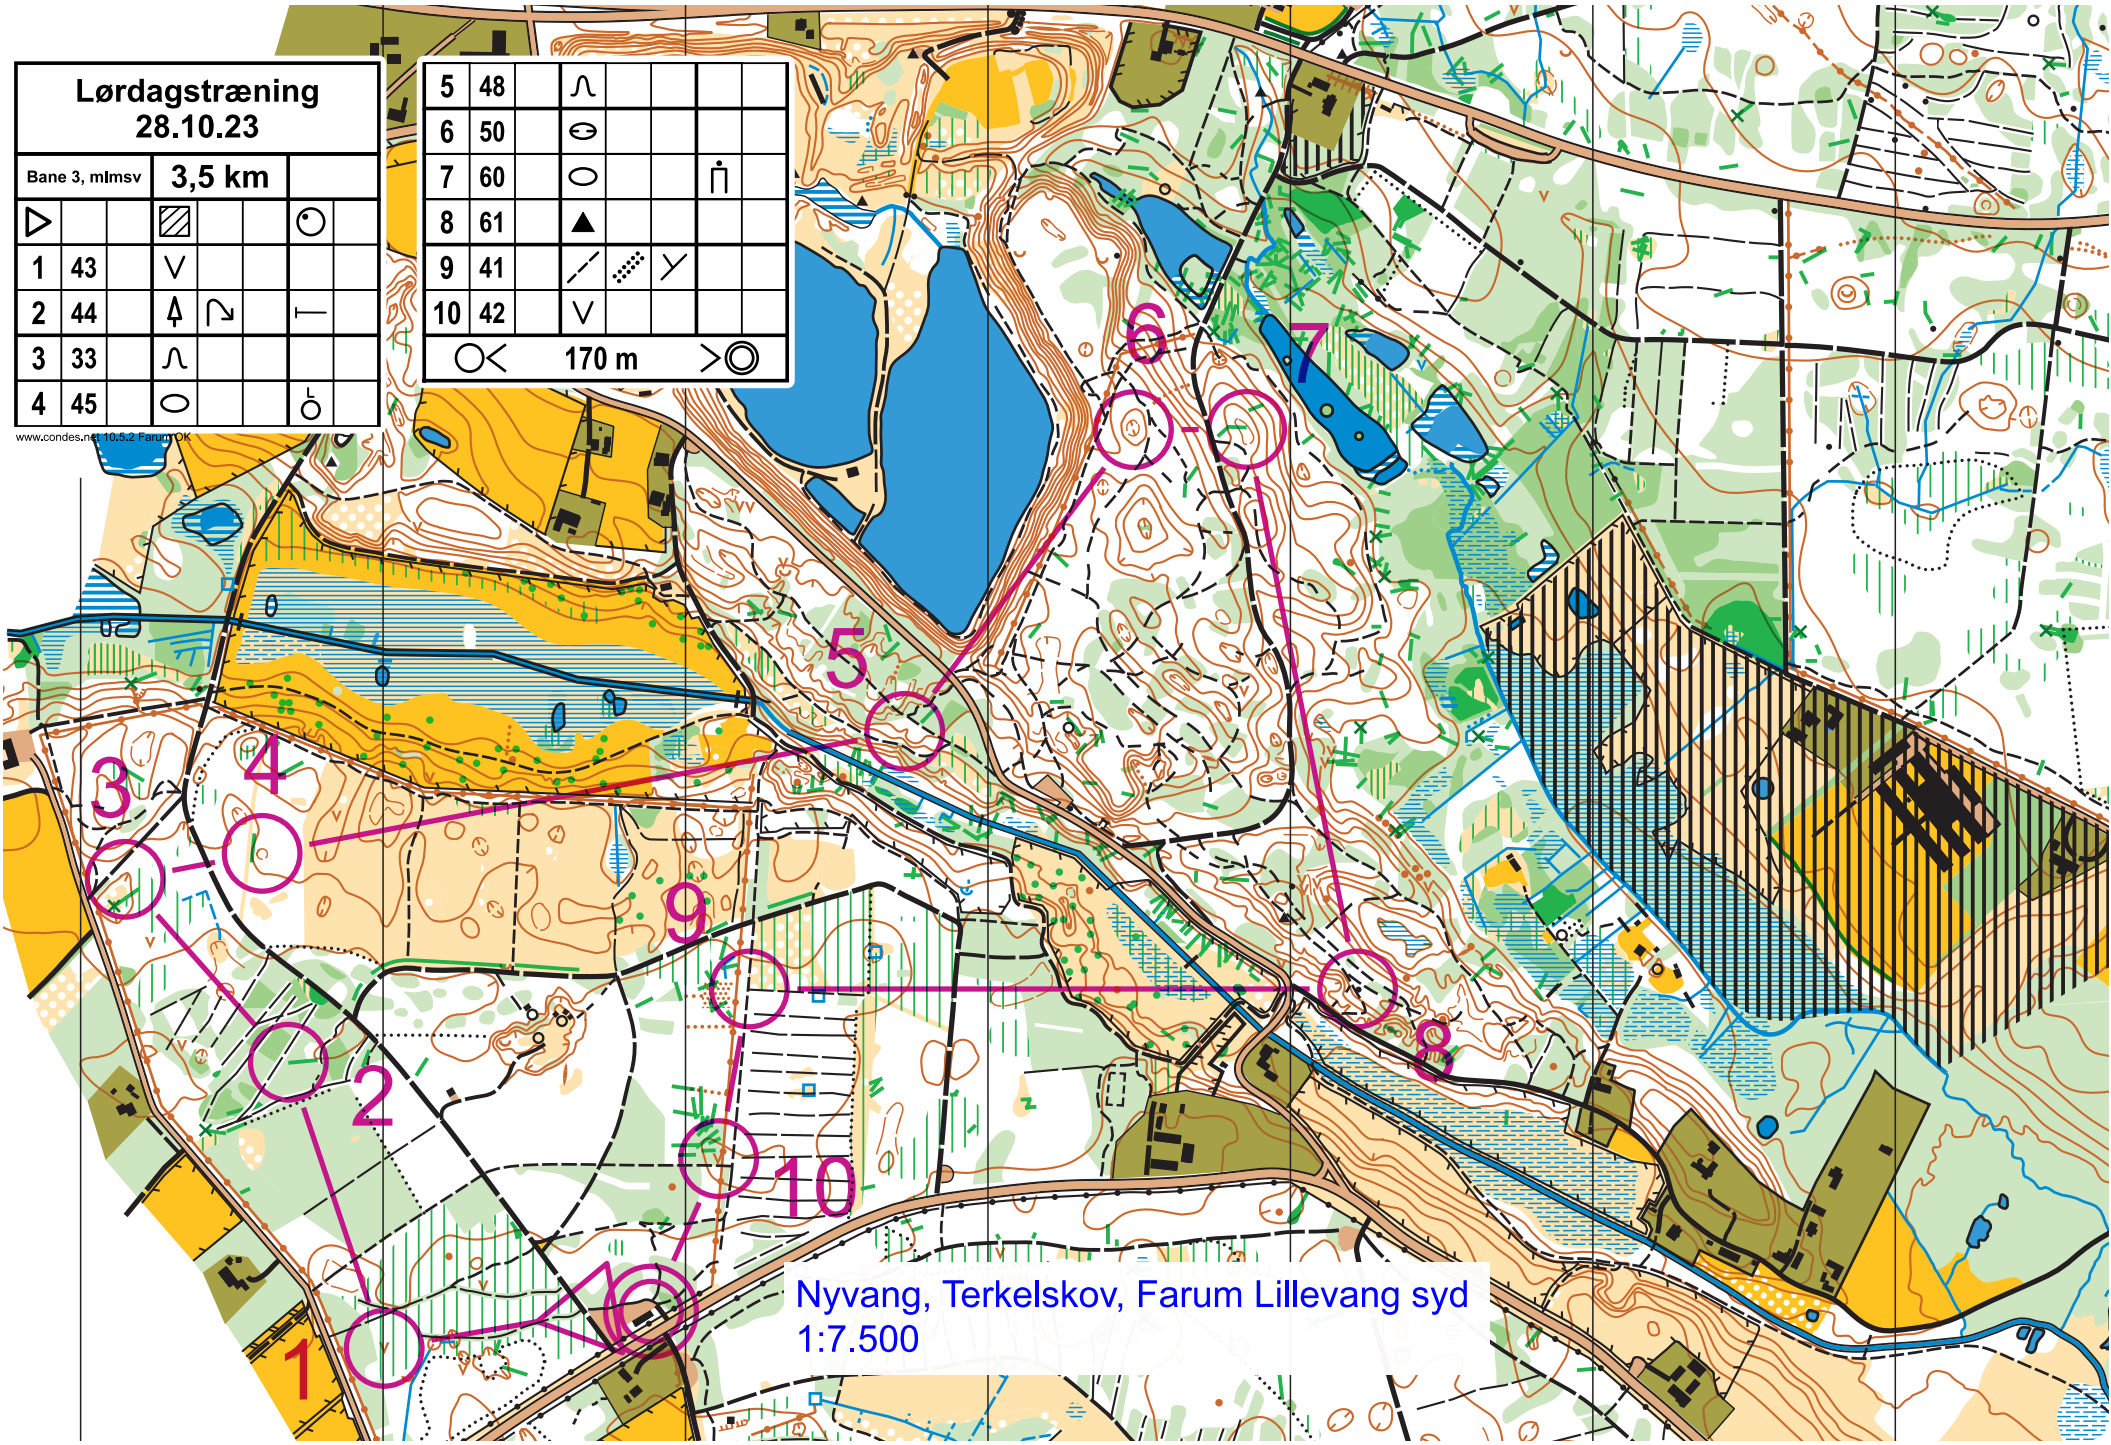

Lørdagstræning 28.10.23

Bane 3, mlmsv	3,5 km			
▷		▨		○
1	43	∨		
2	44	⤴	↻	┊
3	33	∩		
4	45	○		◌

5	48	∩			
6	50	⊖			
7	60	○		⏏	
8	61	▲			
9	41	┌	▨	∨	
10	42	∨			

○ < 170 m > ○

Nyvang, Terkelskov, Farum Lillevang syd
1:7.500