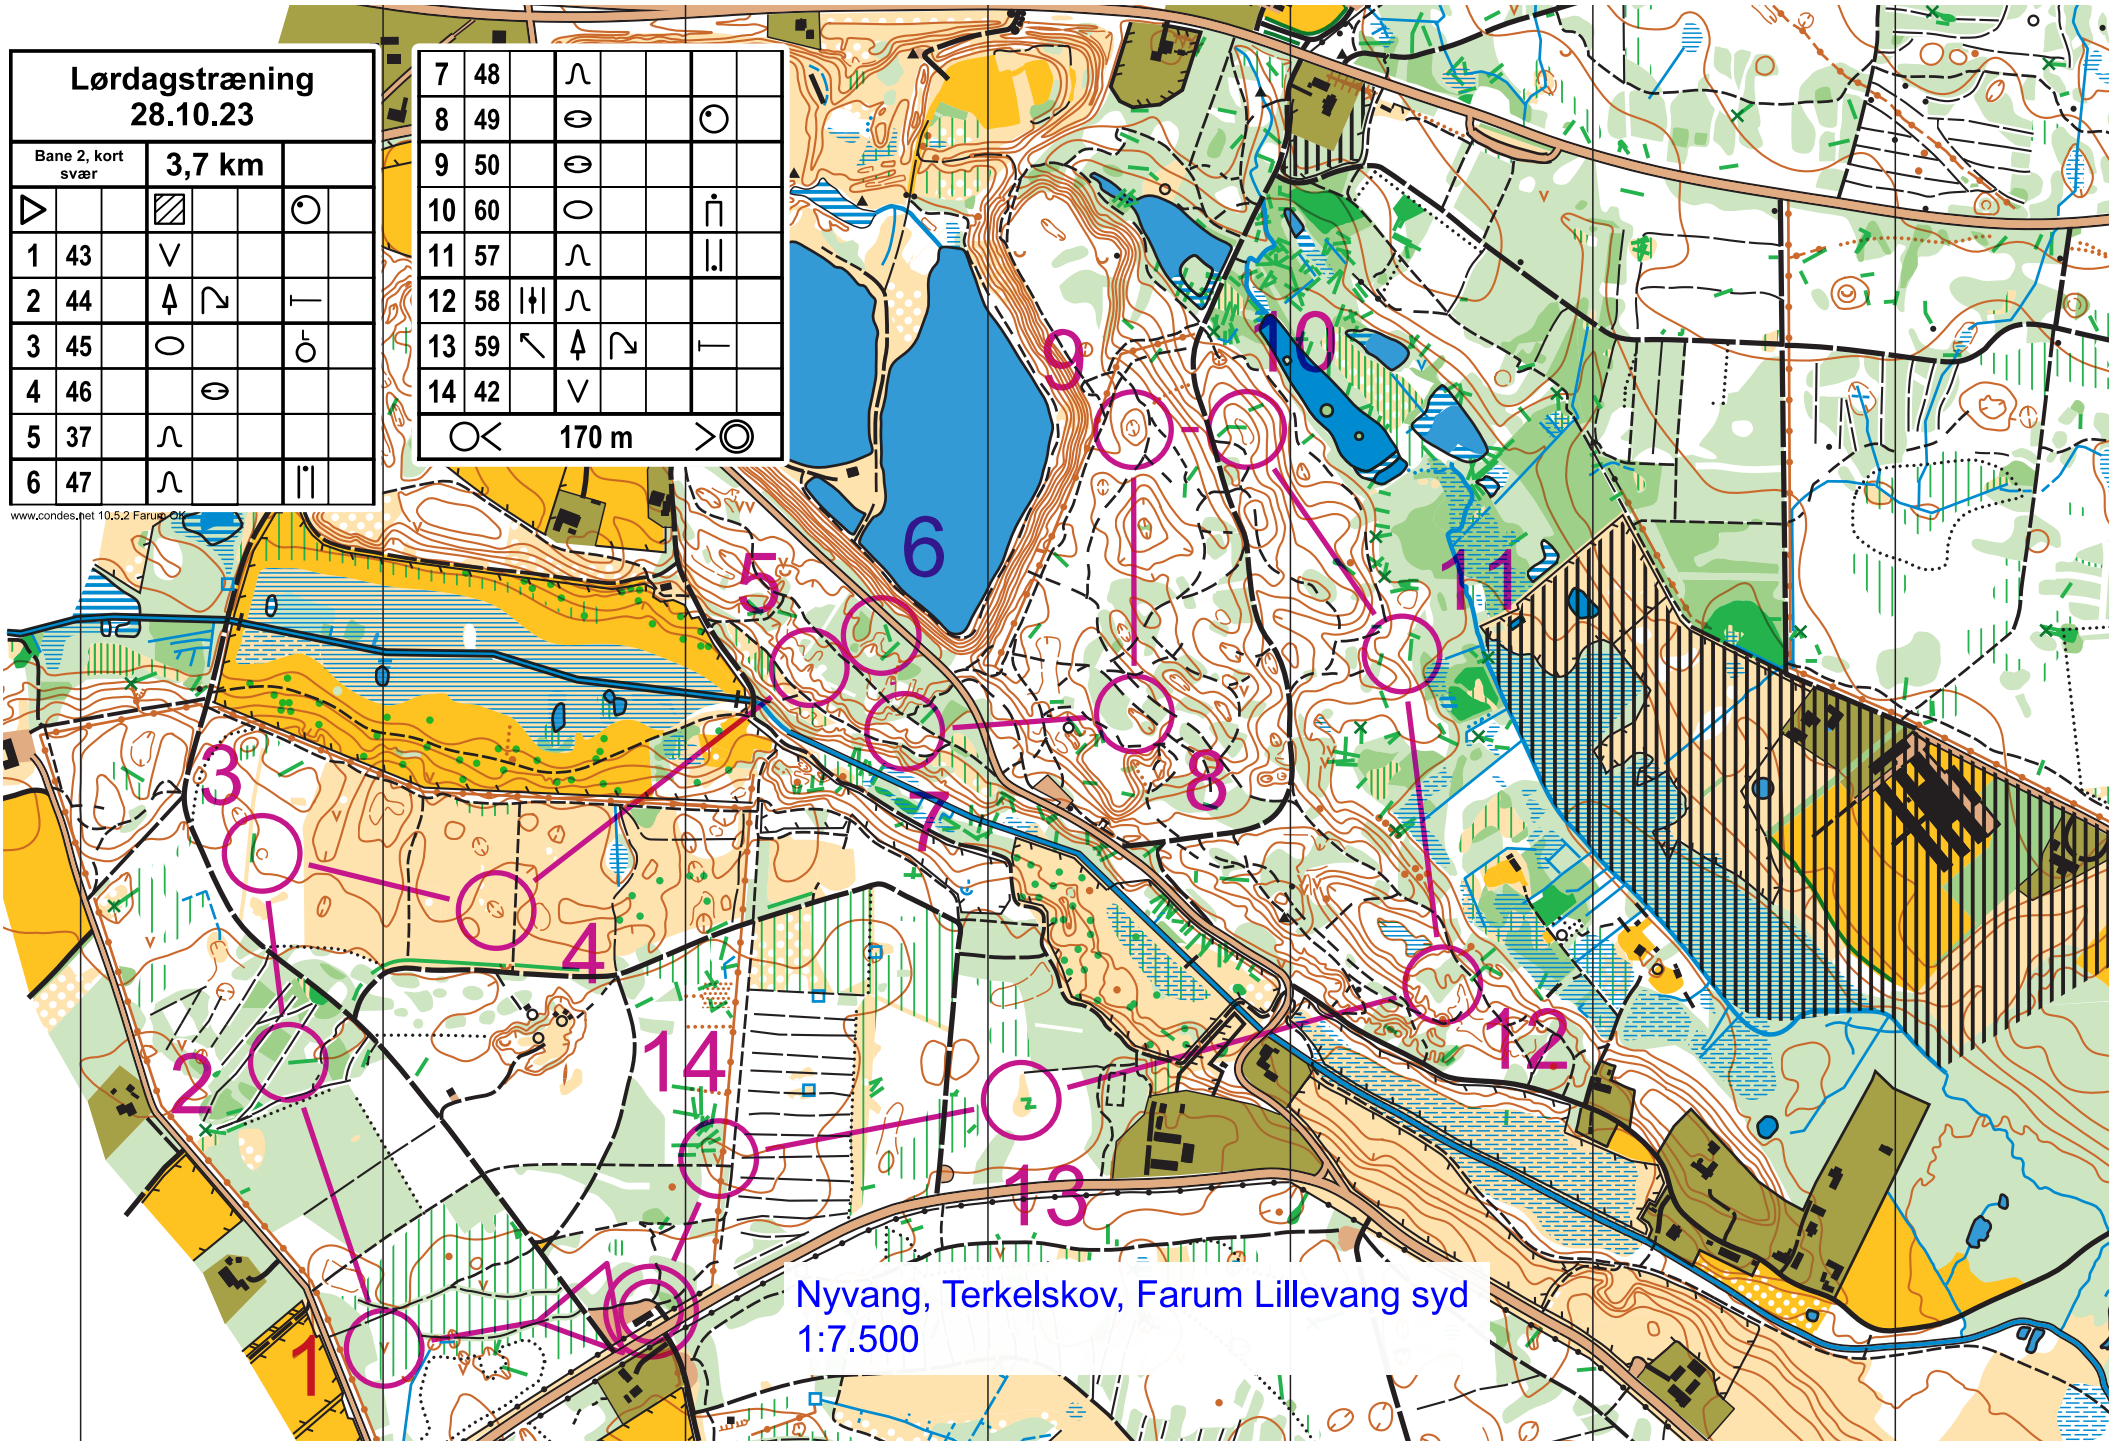

Lørdagstræning 28.10.23

Bane 2, kort
svær 3,7 km

▷		▨	○
1	43	∨	
2	44	⤴ ⤵	—
3	45	○	○
4	46	⊖	
5	37	∧	
6	47	∧	

7	48	∧		
8	49	⊖		○
9	50	⊖		
10	60	○		⤴
11	57	∧		
12	58		∧	
13	59	↖	⤴ ⤵	—
14	42	∨		

○ < 170 m > ○

Nyvang, Terkelskov, Farum Lillevang syd
1:7.500