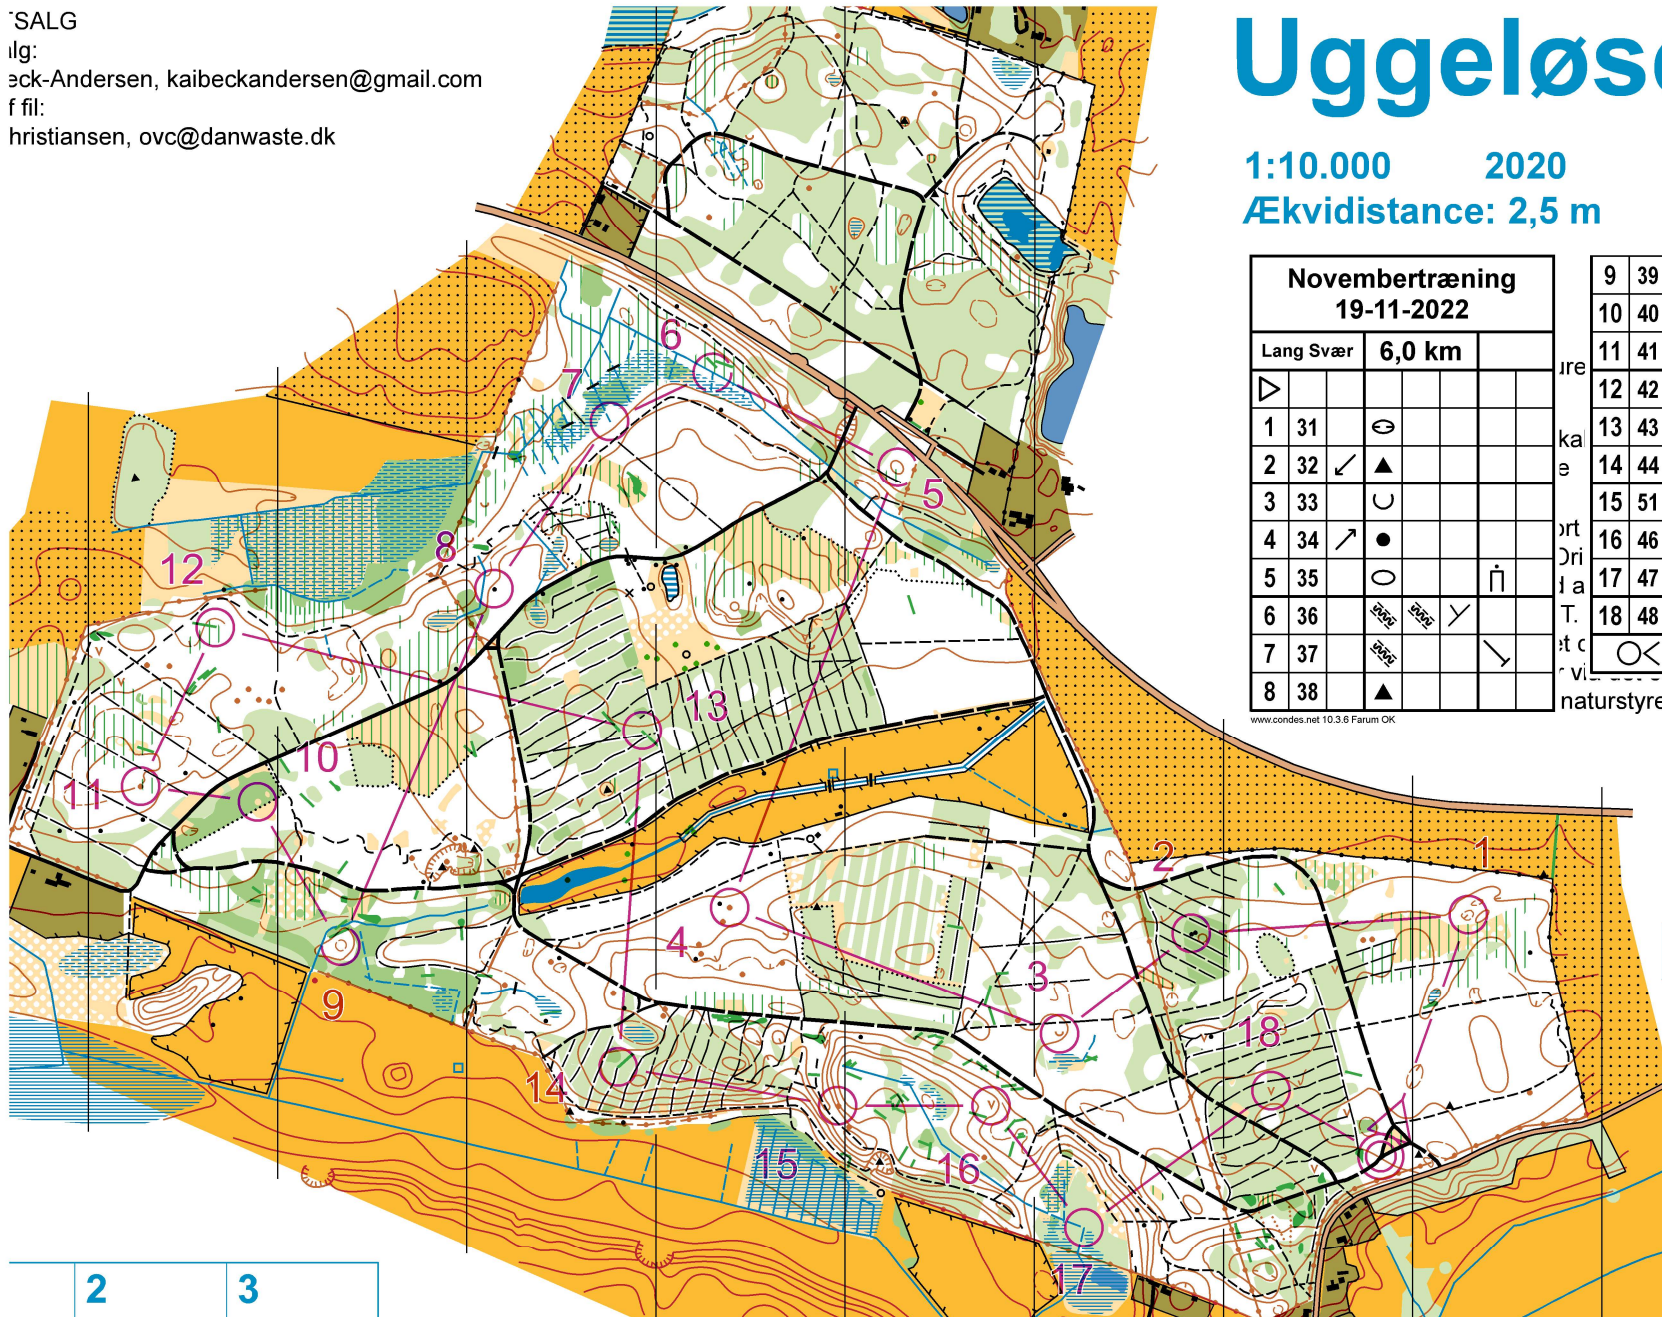

# Uggeløse Skov

1:10.000    2020  
 Ækvidistance: 2,5 m

Lang Svær		6,0 km	
1	31	☉	
2	32	✓ ▲	
3	33	U	
4	34	↗ ●	
5	35	○	Ħ
6	36	☉	Y
7	37	☉	↘
8	38	▲	

9	39	○	Ħ
10	40	✓ ☉	
11	41	●	
12	42	▲ ↻	└
13	43	▲ ↻	↖
14	44	▲ ↻	✓
15	51	↖ ●	
16	46	∇	
17	47	☉	<
18	48	∇	

Ire  
 ka  
 e  
 ort  
 Ori  
 Ja  
 T.  
 st c  
 r vi  
 klub  
 SOM 20  
 is Korsh

170 m  
[naturstyrelsen.dk/Home/Kort](http://naturstyrelsen.dk/Home/Kort)

www.condes.net 10.3.6 Farum OK