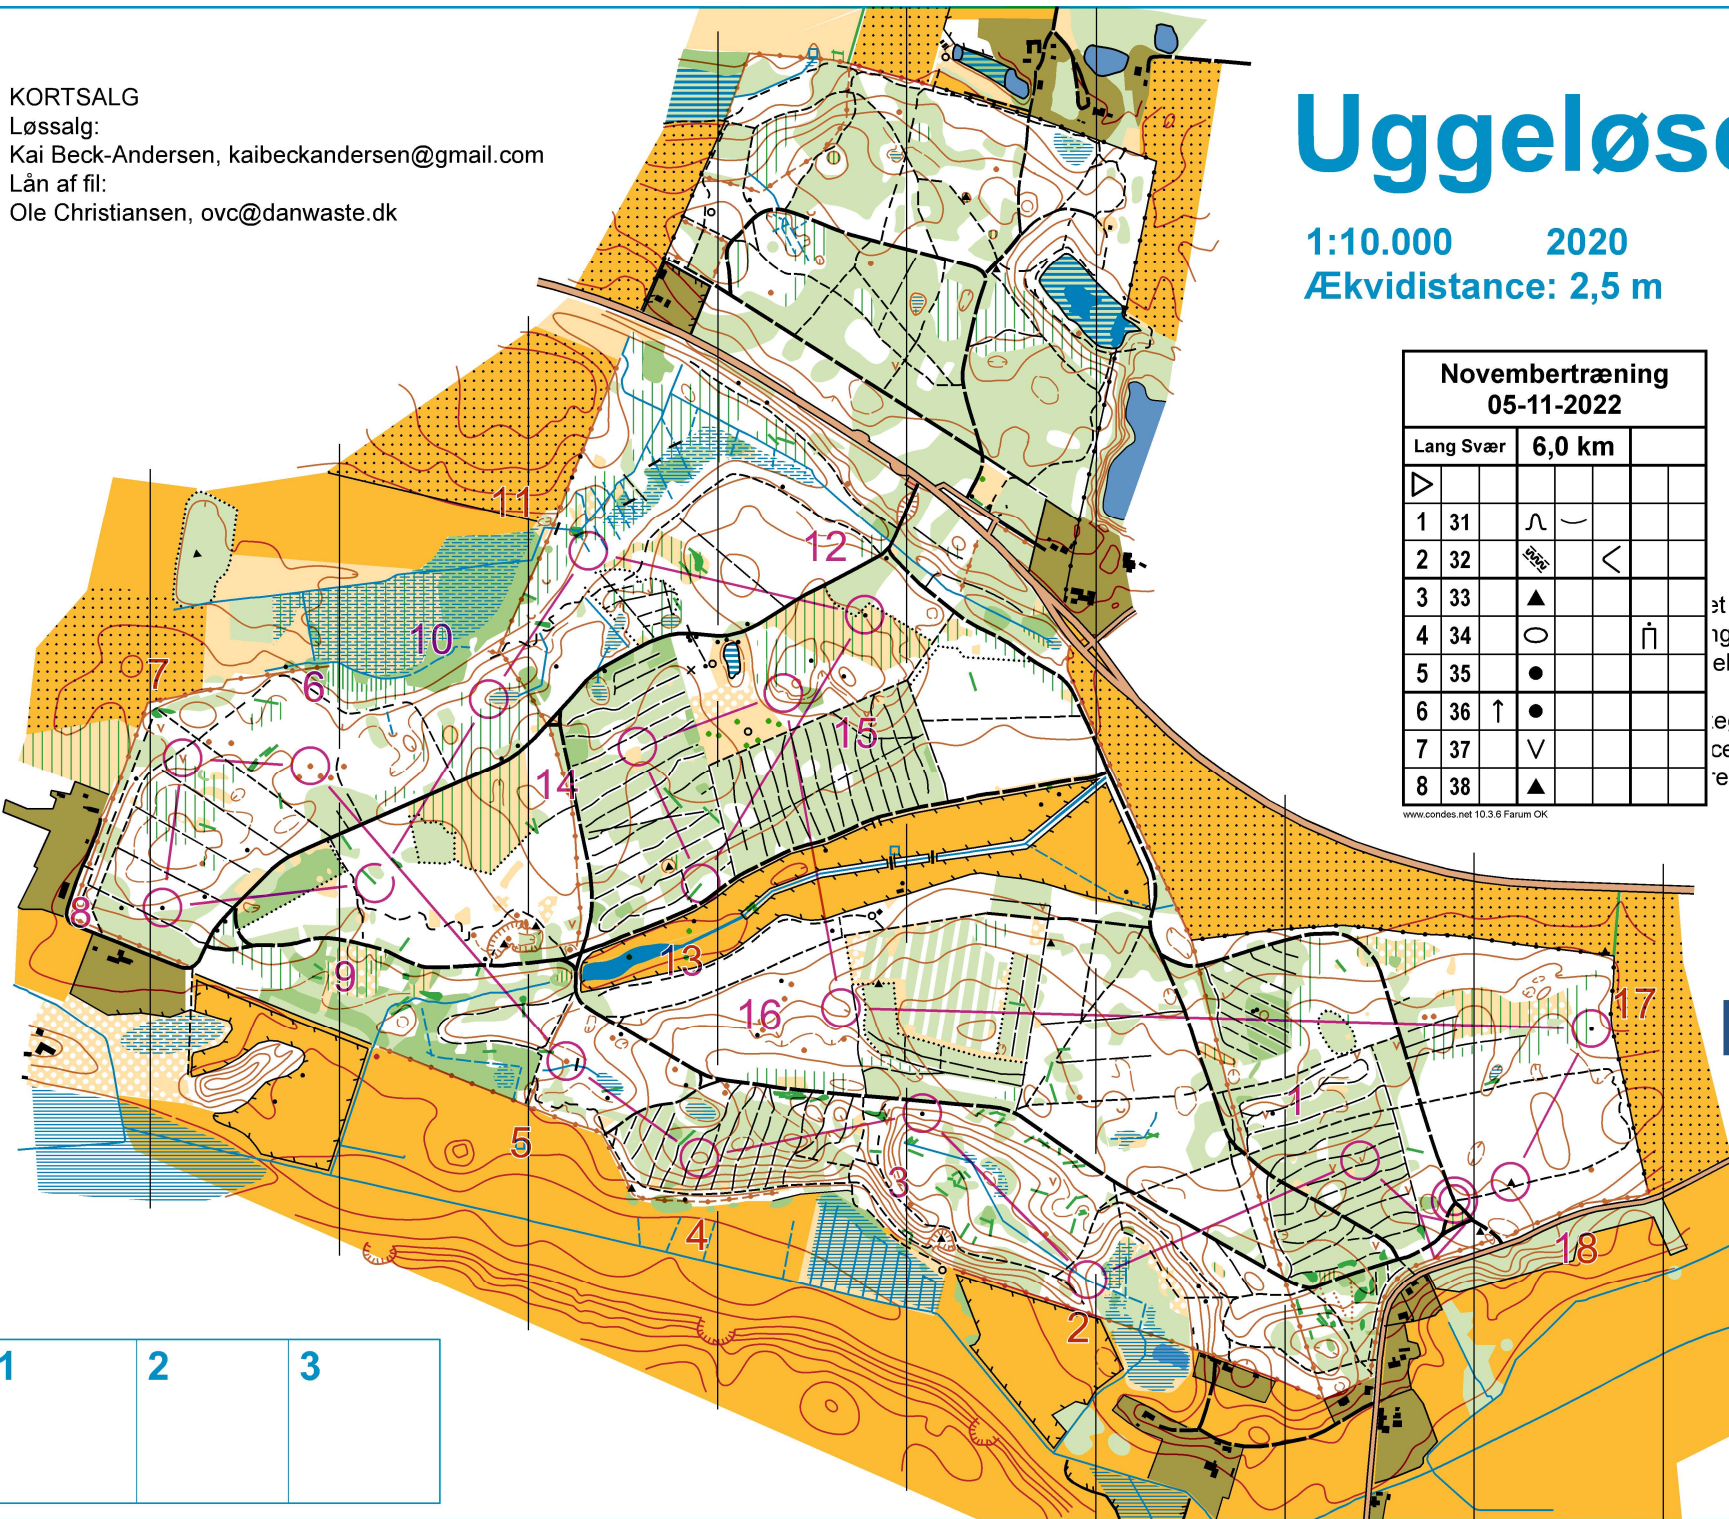

# Uggeløse Skov

1:10.000 2020  
 Ækvidistance: 2,5 m

Novembertræning 05-11-2022		
Lang Svær	6,0 km	
▷		
1 31	∩	—
2 32	⊞	<
3 33	▲	
4 34	○	∩
5 35	●	
6 36	↑	●
7 37	∨	
8 38	▲	

9 39	↑	↷	∨
10 40	≡		○
11 41	⊞		∨
12 42	▲		
13 43	↑	↷	∩
14 44	⊞		○
15 45	∩		
16 46	∩	—	
17 47	▲		
18 48	▲		

st a  
 17g  
 els  
 eg  
 cel  
 17.  
 18m.  
 elsen.ok/home/kort

www.condes.net 10.3.6 Farum OK

1	2	3
---	---	---

FOK-11-Ø  
 Dec 2021