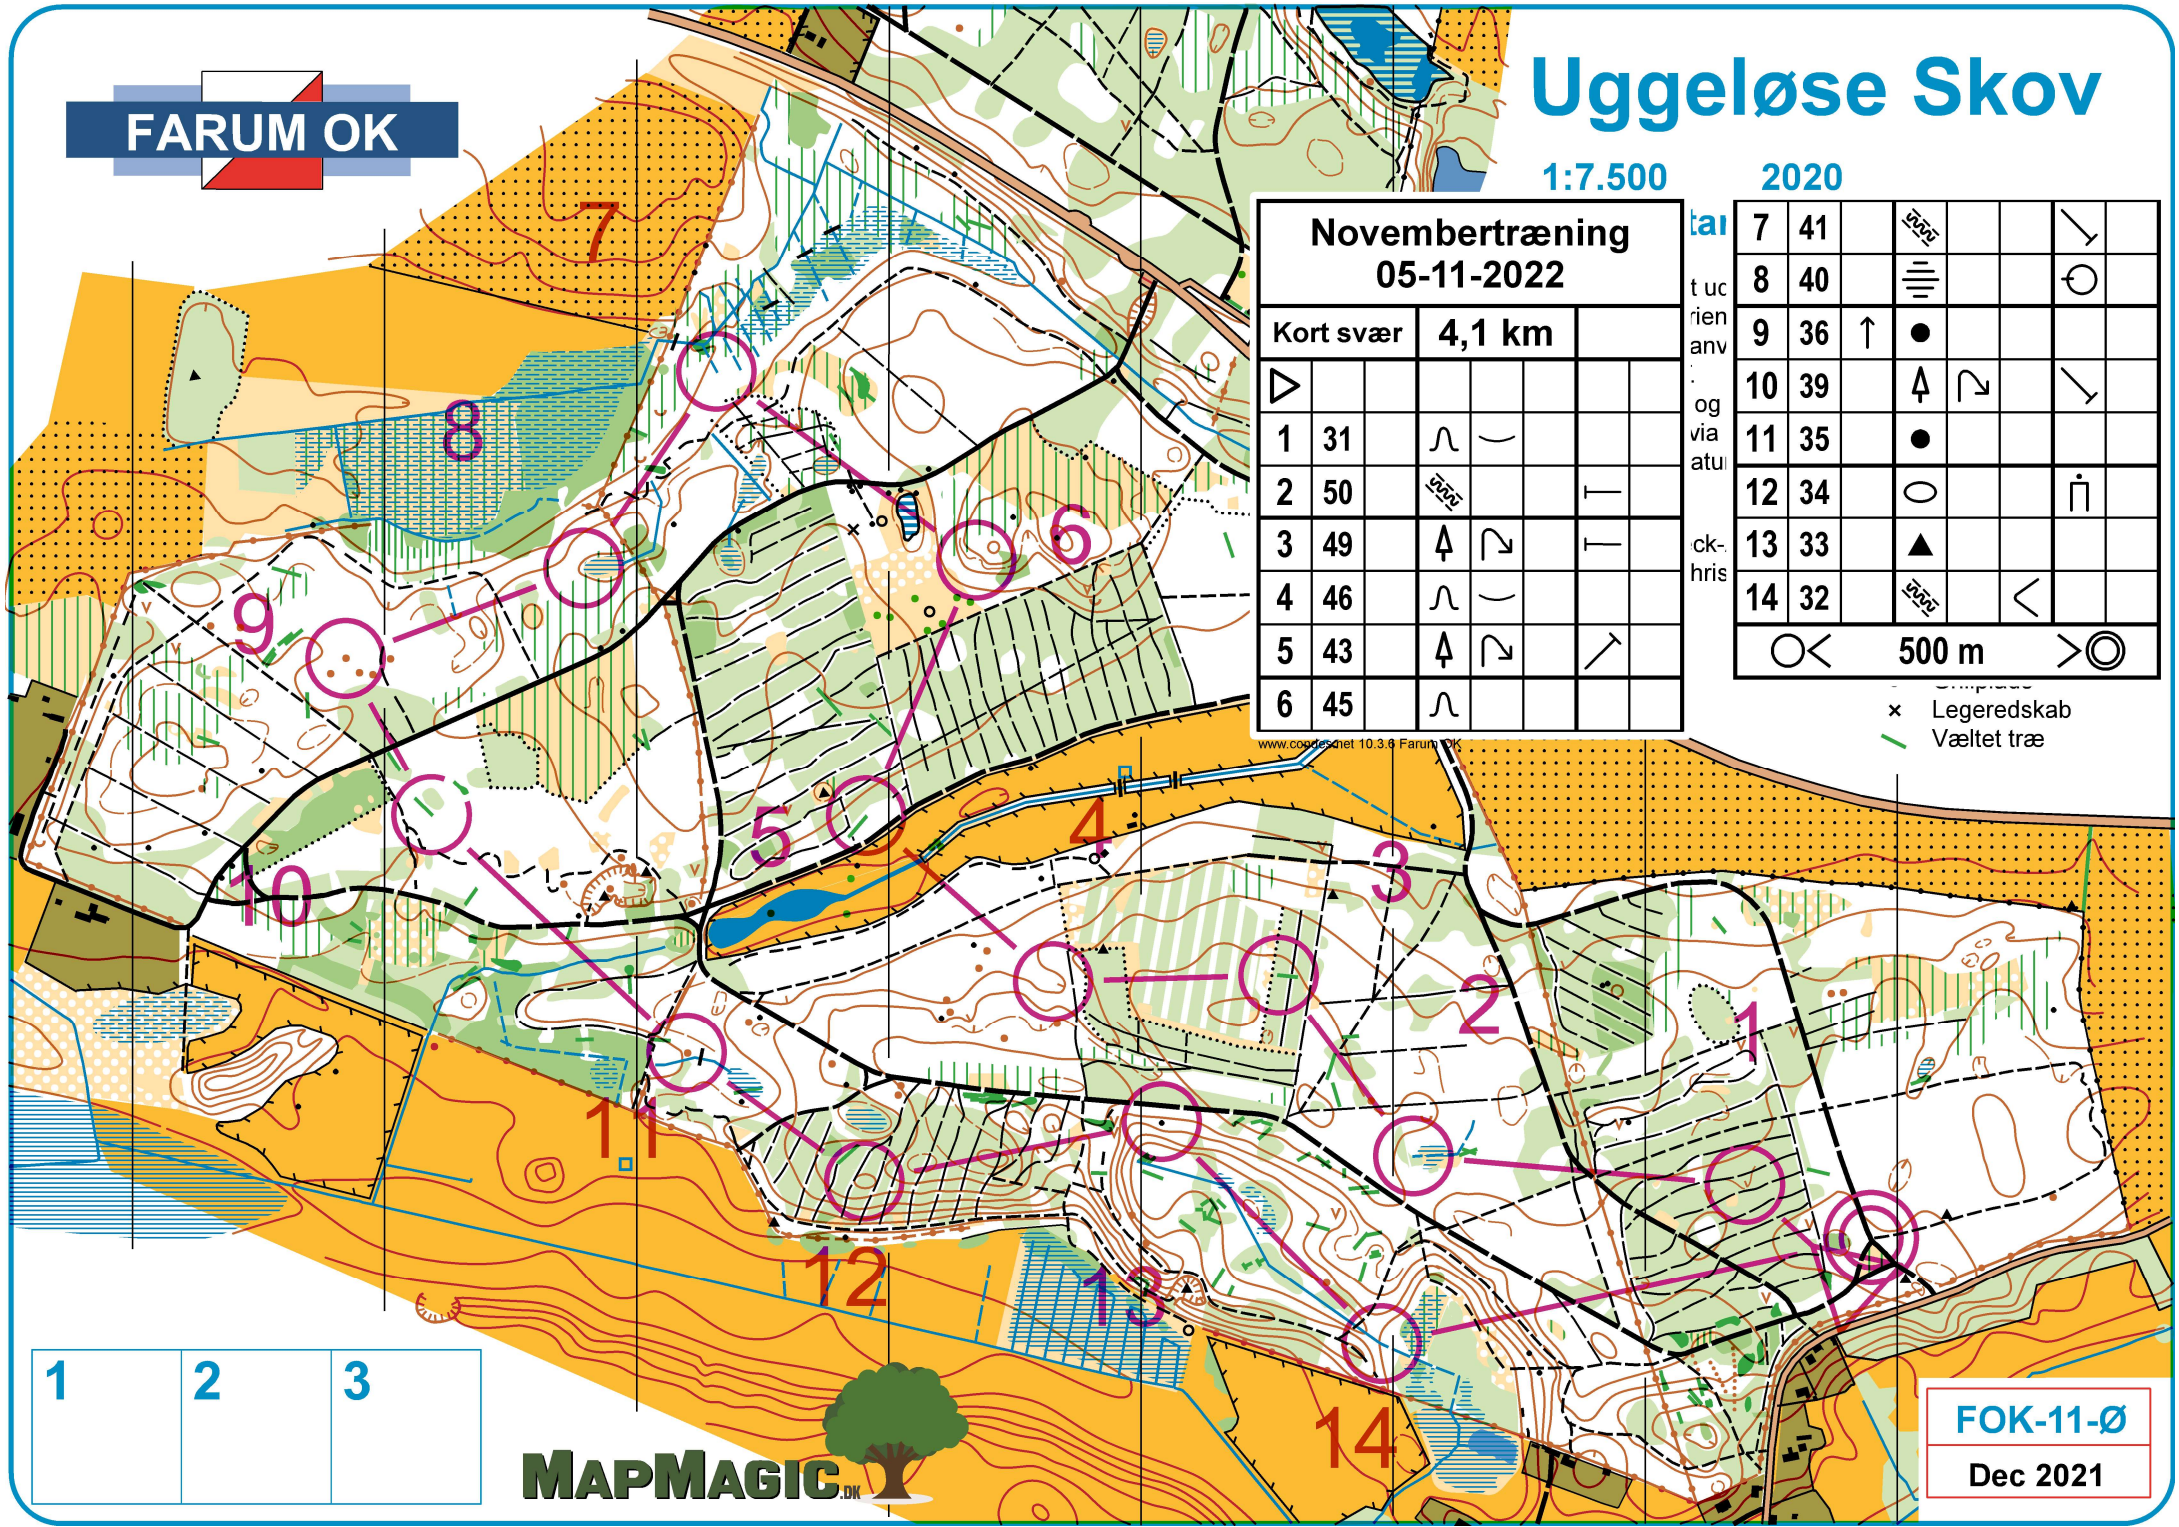

Novembertræning 05-11-2022

Kort svær		4,1 km			
▷					
1	31	∩	—		
2	50	∩		—	
3	49	↑	↻	—	
4	46	∩	—		
5	43	↑	↻	↗	
6	45	∩			

7	41	∩		↘
8	40	≡		○
9	36	↑	●	
10	39	↑	↻	↘
11	35	●		
12	34	○		∩
13	33	▲		
14	32	∩	<	

○ < 500 m > ⊙

x Legeredskab
— Væltet træ

1	2	3
---	---	---