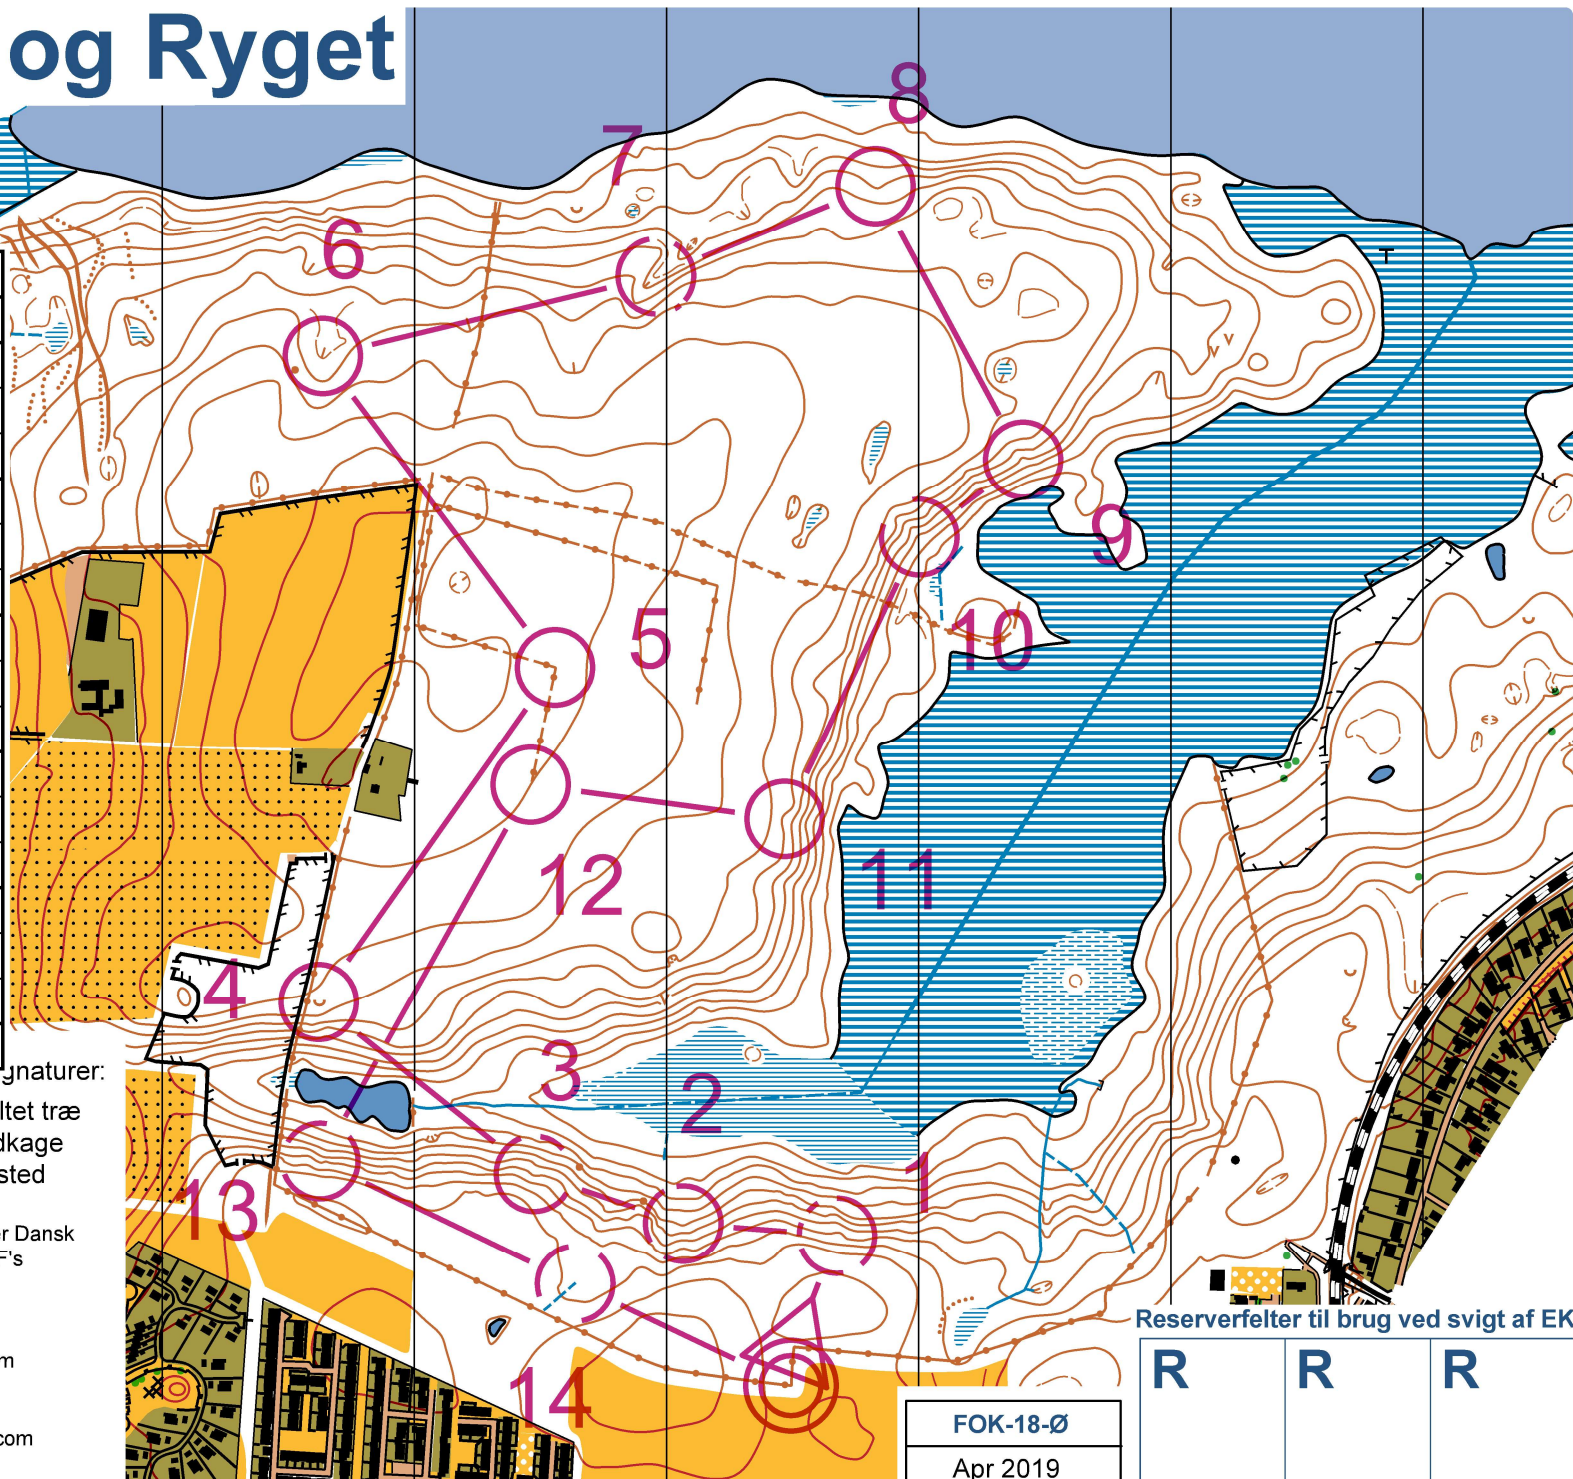

Præsteskov og Ryget

FARUM OK

TTT Ryget 20/10-22

Kort Svær		4,0 km	
▷		#	<
1	35	⌒	∩
2	36	∩	∩
3	37	∩	∩
4	38	∩	
5	39	#	<
6	40	∩	∩
7	45	∩	∩
8	48	∩	∩
9	46	∩	∩
10	50	∩	∩
11	51	∩	∩
12	52	#	∩
13	53	∩	
14	54	∩	∩

225 m

Specialsignaturer:

- Væltet træ
- x Rodkage
- o Bålsted

1:7.500

Ækvidistance 2,5 m

2019

Orienteringskort udgivet af Farum Orienteringsklub under Dansk Orienterings Forbund. Fremstillet med anvendelse af IOF's kortnorm ISOM 2017. © COPYRIGHT Skovtilladelser via det centrale bookingsystem: <http://booking.naturstyrelsen.dk/Home/Kort> Rekognosceret og rentegnet i OCAD 11 af Jens Korsholm

KORTSALG

Løssalg: Kai Beck-Andersen, kaibeckandersen@gmail.com

Lån af fil: Ole Christiansen, ovc@danwaste.dk

Reserverfelter til brug ved svigt af EK

R R R

FOK-18-Ø

Apr 2019