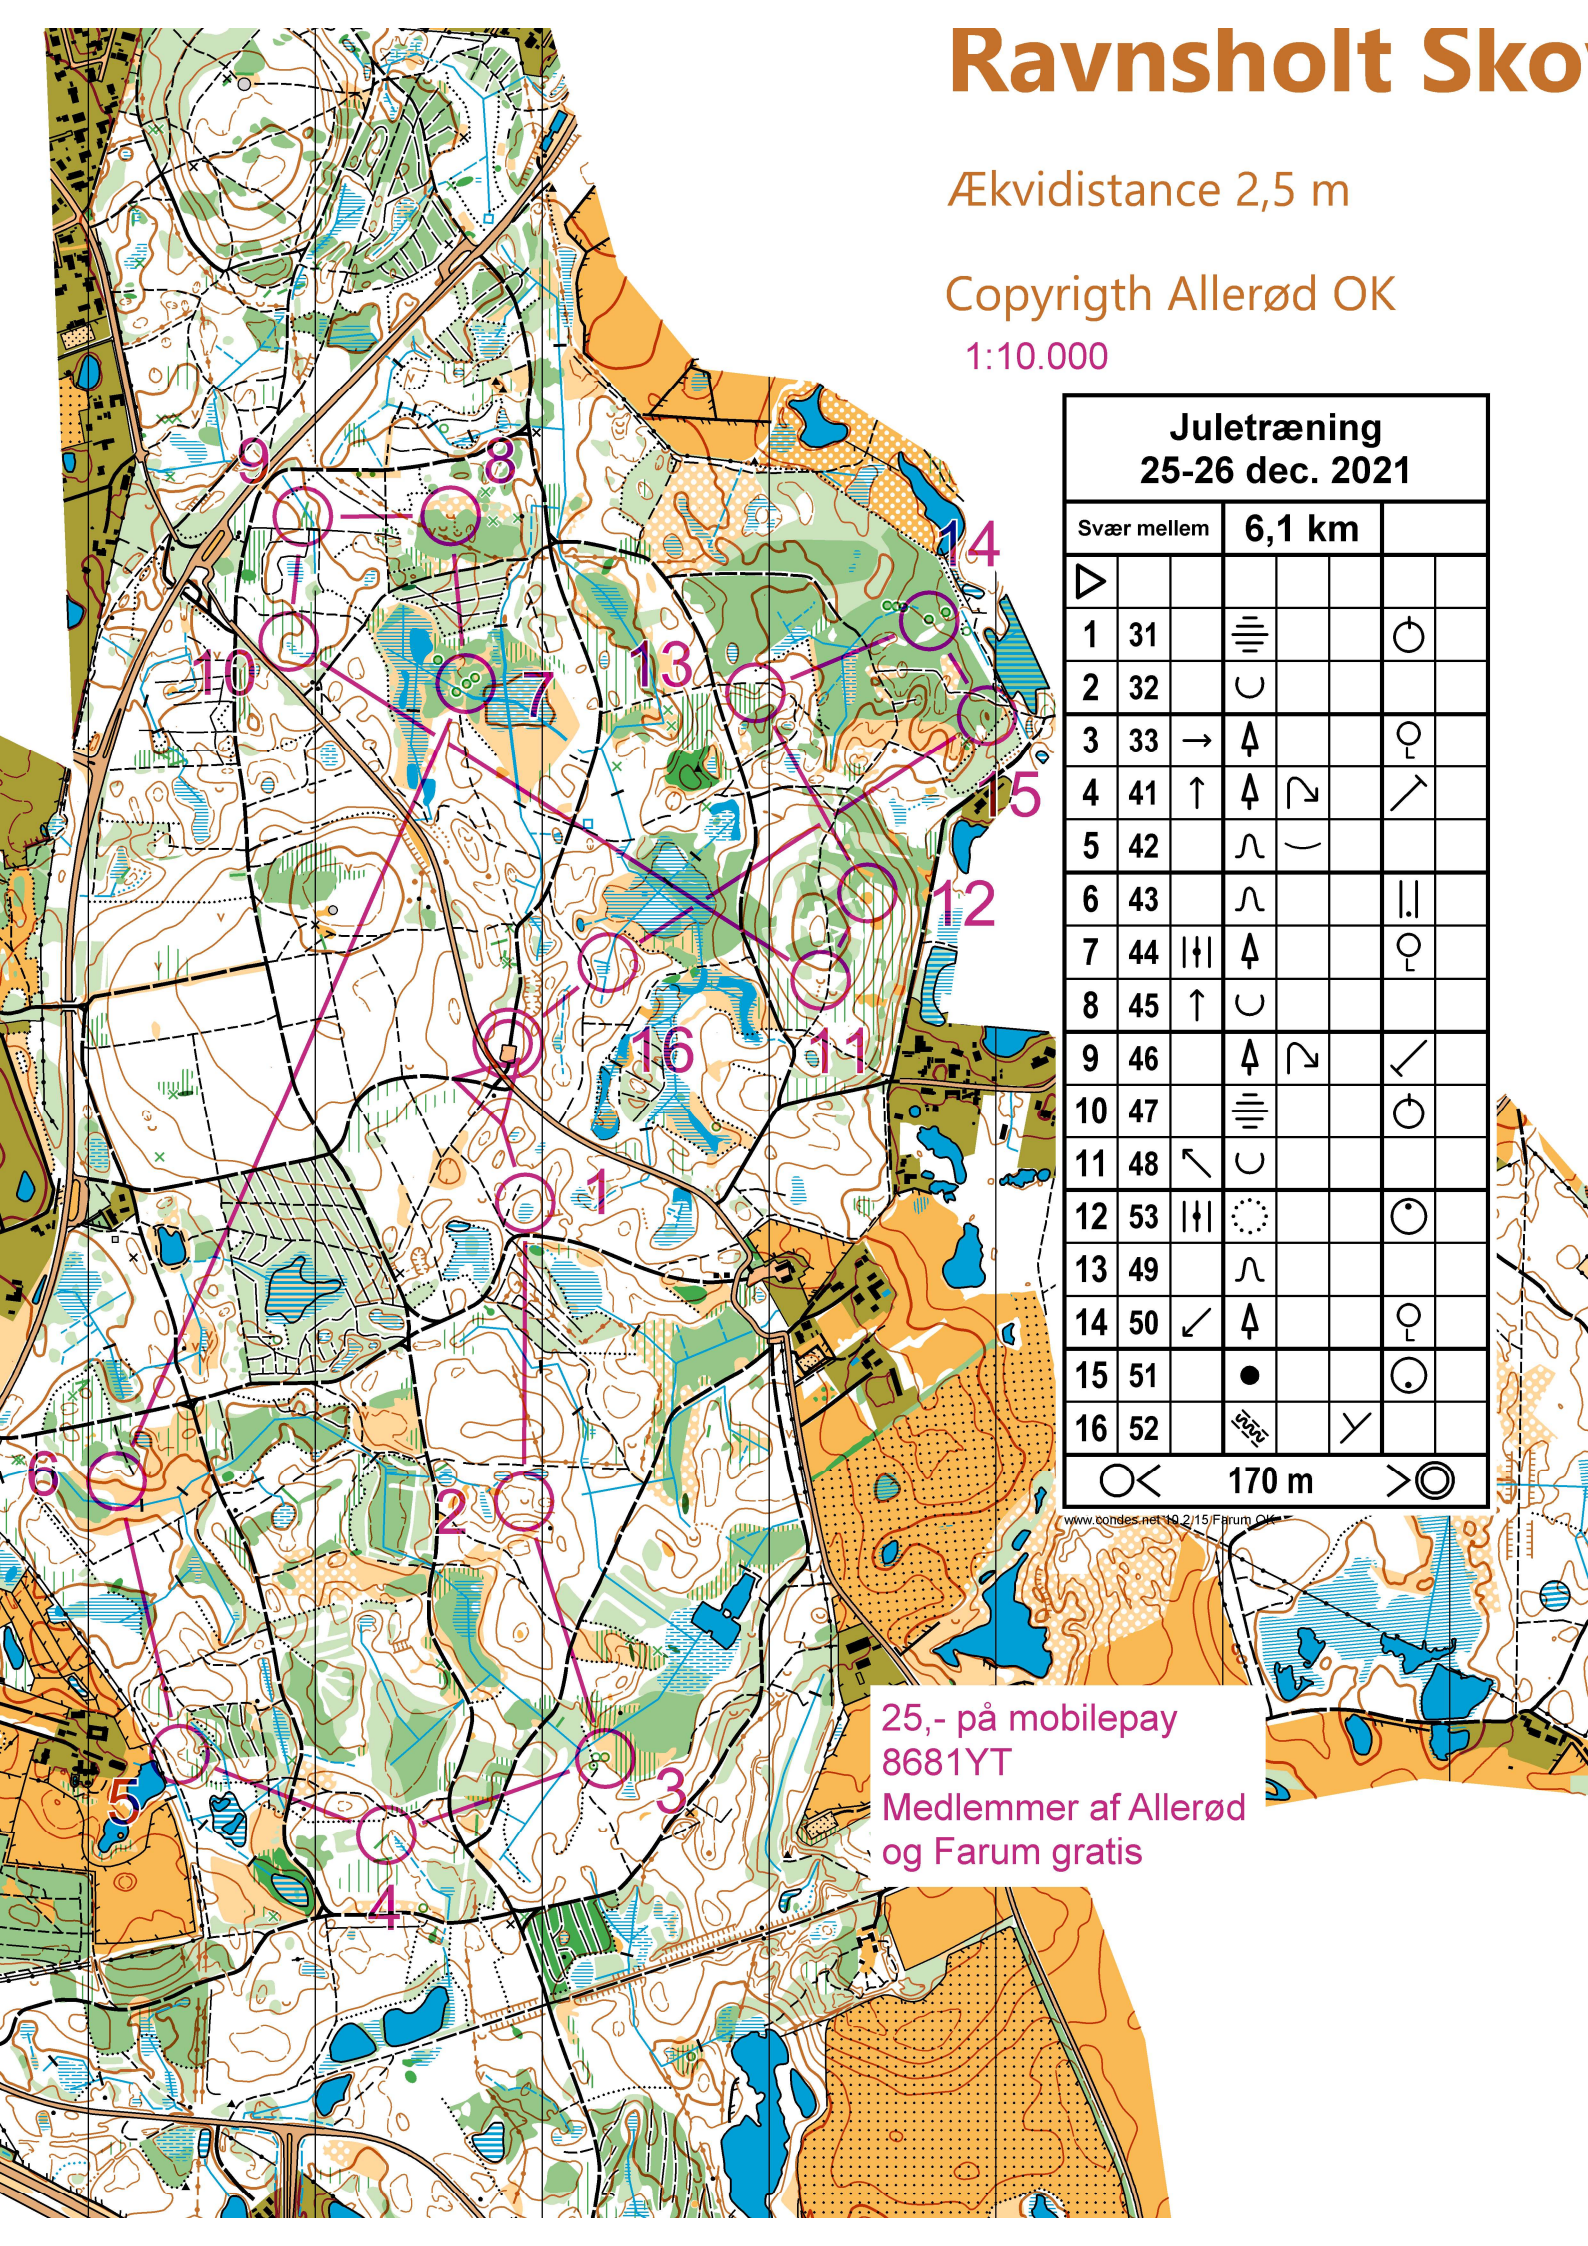

# Ravnsholt Skov

Ækvidistance 2,5 m

Copyright Allerød OK

1:10.000

Juletræning 25-26 dec. 2021				
Svær mellem		6,1 km		
▷				
1	31	≡		○
2	32	∪		
3	33	→	⤴	○
4	41	↑	↻	↗
5	42	∩	∪	
6	43	∩		
7	44		⤴	○
8	45	↑	∪	
9	46	⤴	↻	✓
10	47	≡		○
11	48	↖	∪	
12	53		⊙	○
13	49	∩		
14	50	↙	⤴	○
15	51	●		○
16	52	⚡	∩	
		○	170 m	○

25,- på mobilepay  
8681YT  
Medlemmer af Allerød  
og Farum gratis